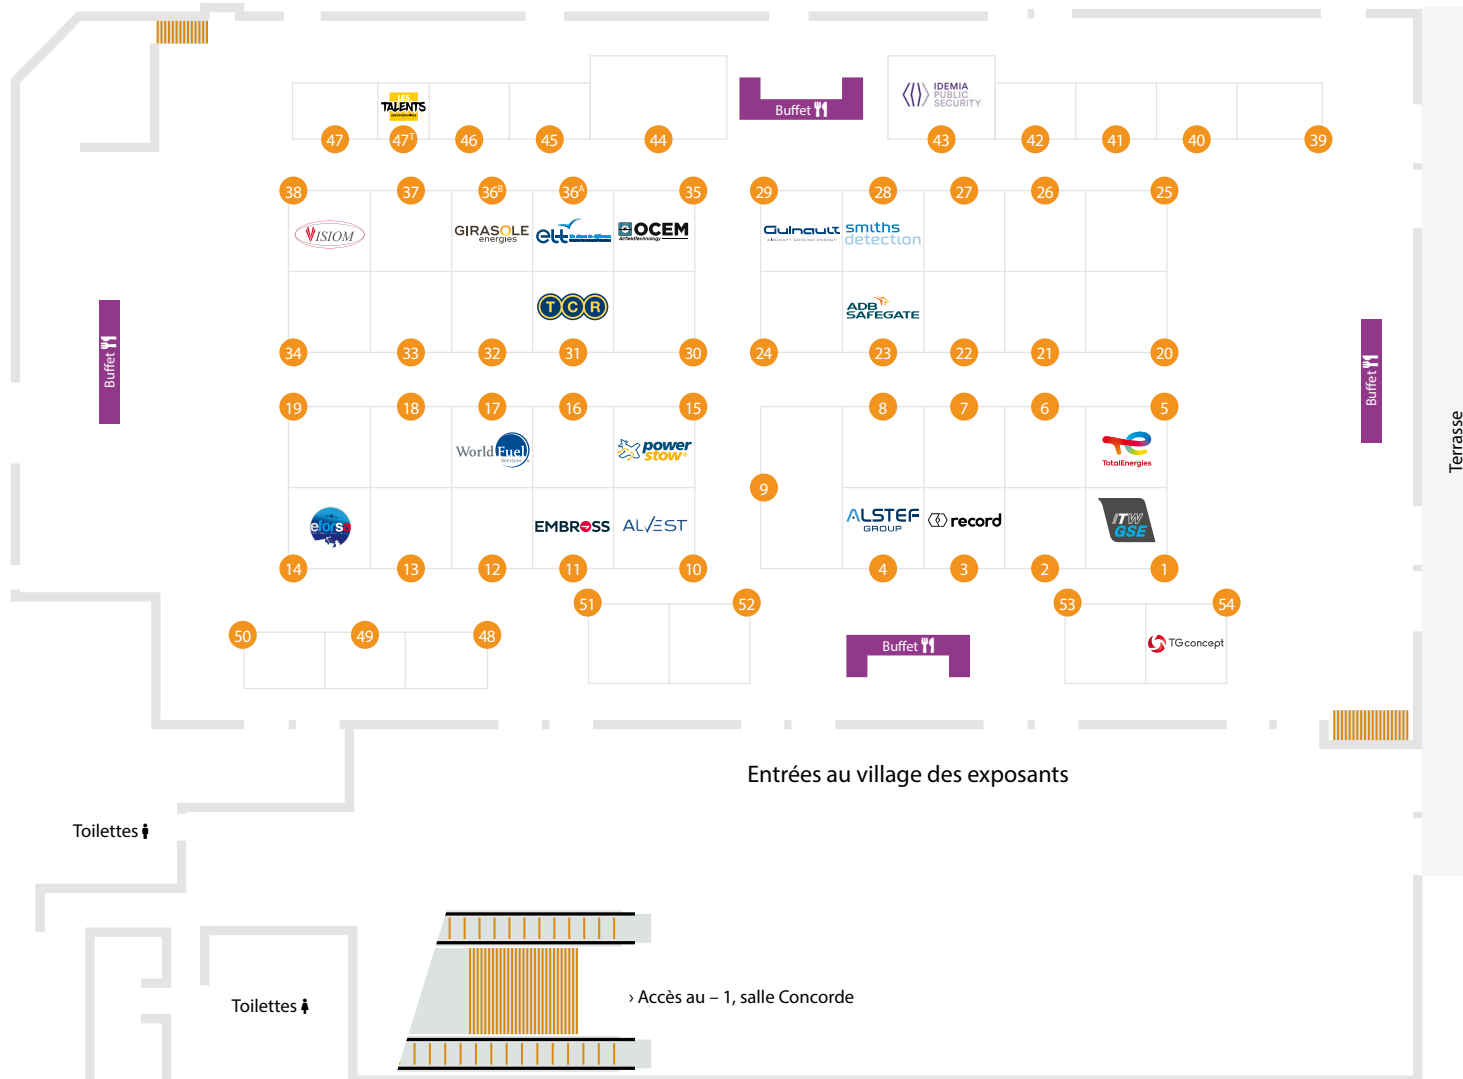

# VILLAGE DES exposants

- 1 ITW GSE
- 2 APRILIS
- 3 RECORD
- 4 ALSTEF GROUP
- 5 TOTALENERGIES
- 6 HOLOGARDE
- 7 AEROPS
- 8 VESTERGAARD COMPANY
- 9 DETEKT'IN
- 10 ALVEST GROUPE
- 11 EMBROSS
- 12 MAGNOVENT FRANCE
- 13 LEONARDO
- 14 EFORSA
- 15 POWER STOW
- 16 EGIS
- 17 WORLD FUEL SERVICES
- 18 SIDES
- 19 HTDS
- 20 CEIA INTERNATIONAL
- 21 CHARLATTE
- 22 OMNITECH SECURITY
- 23 ADB SAFEGATE
- 24 GROUPE SNEF
- 25 FONDERIES DECHAUMONT
- 26 BORALEX
- 27 DYNELL
- 28 SMITHS DETECTION

- 29 GUINAULT SA
- 30 APAVE CAMAS
- 31 TCR FRANCE
- 32 DAIFUKU
- 33 COLAS
- 34 EQUANS (BOUYGUES)
- 35 OCEM AIRFIELD
- 36<sup>a</sup> ETT
- 36<sup>b</sup> GIRASOLE ENERGIES
- 37 WILKHANN
- 38 VISIOM
- 39 KUSCH+CO
- 40 ROHDE & SCHWARZ
- 41 SIEMENS LOGISTICS
- 42 TIME TO FLY
- 43 IDEMIA
- 44 DORMAKABA
- 45 BOSCH SECURITY
- 46 RJ2A
- 47 OSJ - OSHUJIAN
- 47<sup>1</sup> TALENTS D'AÉROPORTS
- 48 HEMERIA
- 49 ALPHA-CIM
- 50 GIP AVIATION
- 51 FUJITSU
- 52 COBUS INDUSTRIES
- 53 ENAC
- 54 TG CONCEPT